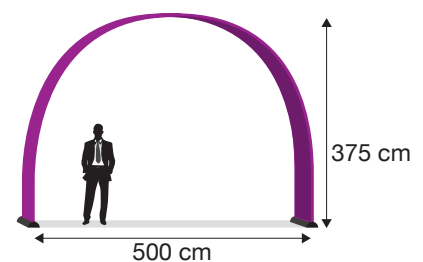

BANNERBOW		Format
5500-10	<b>Bannerbow M</b> (ställning inkl. bildvåd)	620 x 99,5 cm
5500-20	<b>Bannerbow L</b> (ställning inkl. bildvåd)	810 x 99,5 cm
5500-30	<b>Bannerbow XL</b> (ställning inkl. bildvåd)	990 x 99,5 cm
5501-10	Bildvåd till Bannerbow M	620 x 99,5 cm
5501-20	Bildvåd till Bannerbow L	810 x 99,5 cm
5501-30	Bildvåd till Bannerbow XL	990 x 99,5 cm

**BANNERBOW**  
MEDIUM

**BANNERBOW**  
LARGE

**BANNERBOW**  
X-LARGE

**Reservation vid tryck av bildvåd:**

Trycket blir 100% på framsidan och cirka 80-90% på baksidan