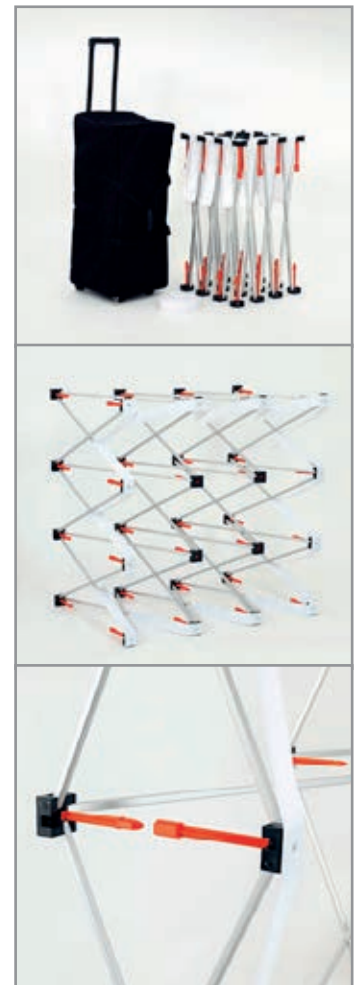

POPUP

Att bygga en hel utställningsvägg kan inte gå snabbare! Popupen expanderar likt ett paraply till överraskande storlek. På mindre än en minut har du en färdig utställningsvägg! Vår popup, som i standardform ger en fem kvadratmeter stor exponeringsyta, ryms i en liten nylonväska.

Totalvikten med väska är bara 13 kg och du tar den lätt över axeln. Du fäller upp din utställningsvägg lika snabbt som du fäller ner den och lägger den i väskan. Ditt budskap printas på en textilväv som är mycket mjuk och tålig och sitter fast på aluminiumställningen med kardborrband. Budskapet kan mycket snabbt och enkelt bytas ut för olika tillfällen.

Fakta:

Stomme av aluminium. Supermagneter och clips för stabil låsning av system. Standardmodulen är 3 x 3 rutor.

Mått: Bredd 225 cm, Höjd 225 cm. **Totalvikt:** 13 kg.